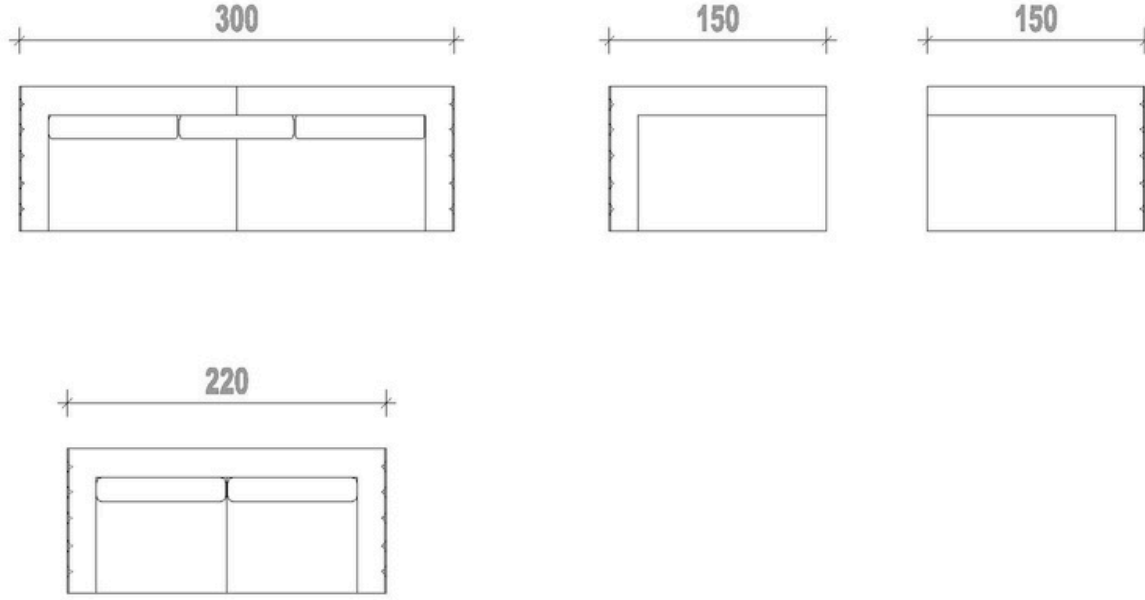

# Standart Ölçüler

**\*\*Bütün koltuk ürünlerimizde özel ölçü çalışması yapılabilmektedir\*\***

## Teknik Özellikler

Fırınlanmış gürgen ağacı iskelet ve minderli oturum

35 dansite orta sert sünger

Kaz tüyü ve boncuk silikon sırt yastıkları ve balinler

Paslanmaz çelik ayak